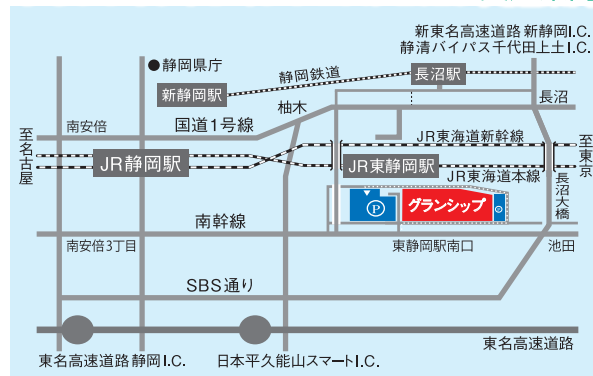

お問合せ: 大井川鐵道株営業部

☎0547-45-4112 (9:00~17:00)

遠州鐵道

スマホで買える・使えるデジタルフリーパス EMot

浜松・浜名湖をスマートにお楽しみください。
詳細はホームページをご覧ください。

<https://www.entetsu.co.jp/tetsudou/>

お問合せ: 遠州鐵道株鉄道営業所 ☎053-435-0221

天竜浜名湖鐵道

徳川家・井伊家ゆかりの里! 天浜線で歴史旅!

お問合せ: 天竜浜名湖鐵道株 営業課
☎053-925-2276 (9:00~17:00)

*イベント内容・スケジュール・会場等は変更する可能性があります。

■主催:公益財団法人静岡県文化財団、静岡県 ■共催:静岡HOクラブ(SHOC) ■後援:静岡市、静岡県教育委員会、静岡市教育委員会、(公社)静岡県観光協会、(公財)静岡県観光局、伊豆急行株、伊豆箱根鐵道株、遠州鐵道株、大井川鐵道株、岳南電車株、JR貨物株東海支社、JR東海株静岡支社、静岡鐵道株、天竜浜名湖鐵道株

■協力:愛知ろく鉄道模型クラブ、会津ヨシ、エフナイン・ジオラマクラブ、エンドレス、桜門鐵道会、Oスケールワールド、923ネットワーククラブ、俱樂部N・HO清水、クラブライナー、げきだんさんばうる、サークル168、相模原鐵道模型クラブ、GSRクラブ、新百合ヶ丘鐵道模型クラブ、スハの会、するが写撮、駿河鐵道模型クラブ、駿河ライブクラブ、スワローエンゼル俱樂部、セネラルトレインズクラブ、鉄ちん俱樂部、鐵道写真サークル七鉄の会、鐵道友の会静岡支部、鐵道模型同好会 とな会、長泉鐵道模型クラブ、名古屋HOクラブ、名古屋メルぱぼクラブ、名古屋模型鐵道クラブ(NMRC)、日本0番鐵道クラブ(JORC)、ヘッドマーク・ファイブナインズ、結伝社、1/45鐵道模型 房州鐵道(50音順)

「グランシップトレインフェスタ2023」交通案内

●ACCESS
JR東静岡駅南口より徒歩約3分。
東海道新幹線(ひかり)で東京・名古屋駅から約1時間、新大阪駅から約2時間。
JR静岡駅乗り換え。東海道本線で約3分JR東静岡駅下車。

トレインフェスタは電車で行こう!

開催期間中は、
混雑が予想されますので
公共交通機関をご利用ください。

お問い合わせは
グランシップチケットセンター

054-289-9000
(営業時間/10:00~18:30)