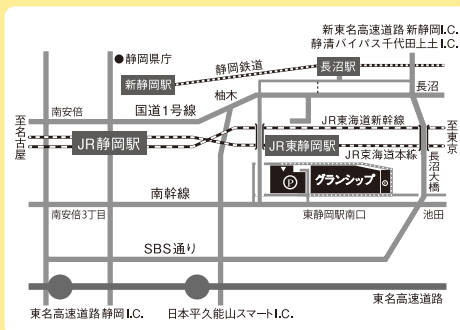

ショーウィンドウ「Light and Lines」

ショーウィンドウ「Light and Lines」

2階エスカレーター踊り場  
「170,000,000 Lines for Requiem」

## ご来場に あたって

新型コロナウイルス感染症拡大防止のため、右記の注意事項をご覧ください、ご来場ください。

- ・発熱または風邪の症状がある方は、ご来場をお控えください。
- ・6歳以上の方はマスクを着用してください。
- ・グランシップ入館時の検温後、スマートフォン等での連絡先入力完了画面の提示、または会場で連絡先カードをご記入いただき、イベント参加者にはリストバンドを配布します。(12:50~受付開始)
- ・会場内の混雑回避のため、入場制限を行う場合があります。
- ・会場内では他のご家族と距離を保つよう、保護者の方のご配慮をお願いします。
- ・新型コロナウイルス感染症の拡大状況により、本イベントを変更・中止する場合があります。

### 交通アクセス

- ・JR東静岡駅南口隣接
- ・静岡鉄道長沼駅から徒歩10分
- ・車では東名高速道路静岡I.C.から20分  
日本平久能山スマートI.C.から10分  
新東名高速道路新静岡I.C.から15分  
静岡バイパス千代田上土I.C.から10分