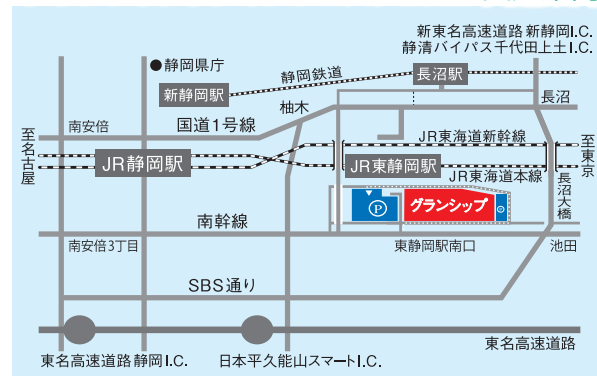

「グランシップトレインフェスタ2022」交通案内

●ACCESS
JR東静岡駅南口より徒歩約3分。
東海道新幹線(ひかり)で東京・名古屋から約1時間、新大阪から約2時間。
JR静岡駅乗り換え。東海道本線で約3分東静岡駅下車。

トレインフェスタは電車で行く!

開催期間中は、
混雑が予想されますので
公共の交通機関をご利用ください。

お問い合わせは
グランシップチケットセンター

054-289-9000
(営業時間/10:00~18:30)

静岡市駿河区東静岡2-3-1
<https://www.granship.or.jp>