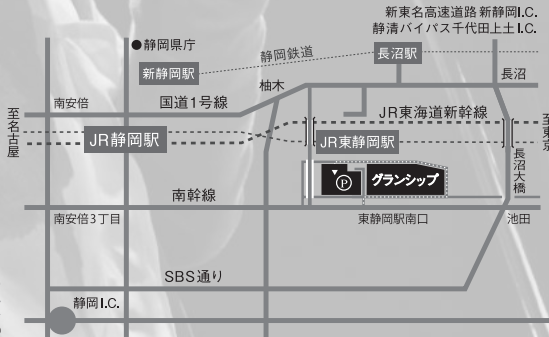

皆さん、

今回はこれまであまりコンサートで訪れたことのない静岡市と下田市でのライブということで、とても楽しみにしています！僕の11枚目のアルバム「Dear Mr.Sinatra」から、ホーン・セクションと共にお届けするサウンドをどうぞお楽しみに！素敵なお姉さん、マリーネとの久しぶりの共演も、皆さんにも楽しんで頂けることでしょう。この企画をして下さった方々に心より感謝いたします。それでは皆さん、会場でお会いしましょう！

~S
Toku

TOKU (vocal,flugelhorn)

日本唯一のヴォーカリスト&フリューゲルホーンプレイヤー。

2000年1月のデビュー当初から注目を集め、その年の8月には早くもブルーノート東京に出演。また、ジャズの枠を超えた幅広い音楽性から、m-flo、平井堅、Skoop On Somebody、今井美樹、大黒摩季などのアルバムに作家、プレイヤーとして参加。2008年に発売したアルバム「Love Again」は初のDuet SongをExileのATSUSHI氏を迎えて収録。また、2011年3月の東日本大震災の直後に行われた、シンディー・ローパーの国内ツアーにも参加し、話題となる。2015年5月、フランク・シナトラの生誕100周年を記念して全曲シナトラのカバーアルバムを発売、大絶賛を浴びる。これまでソニー・ミュージックより12枚のCDがリリースされている。www.toku-jazz.com

MARLENE (vocal)

フィリピンマニラ出身。1981年のファースト・アルバムリリース以降、フュージョン大全盛時代におけるディーヴァとして熱烈に歓迎され「デジャヴー」や「マジック」などのヒット作を次々とリリース。

1986年リリースの角川映画「キャバレー」の主題歌「レフト・アローン」は有線放送の洋楽チャートNo.1に輝く。ジャンルを超越しオリジナリティ溢れる歌声、表現力豊かなステージングで聴衆を魅了し続けるエンターテイナー。www.marlenejazz.com

交通アクセス

- ・JR東静岡駅南口隣接。
- ・静岡鉄道長沼駅徒歩10分。
- ・東海道新幹線(ひかり)で東京・名古屋から1時間、新大阪から2時間。JR静岡駅乗換、東静岡駅まで3分。
- ・車では、東名高速道路静岡I.Cから20分。新東名高速道路新静岡I.Cから15分。静岡バイパス千代田上土I.Cから10分。公演当日は混雑が予想されますので、公共の交通機関をご利用ください。

託児案内

ボランティアスタッフによる託児サービス(無料、2歳以上の未就学児に限る)をご利用の方は公演1週間前までにご連絡ください。定員になり次第締め切らせていただきます。

車椅子でご来場の方は、公演前日までにご連絡ください。

【託児サービス及び車椅子でのご来場のお問い合わせ】
(公財)静岡県文化財団事業課 TEL.054-203-5714