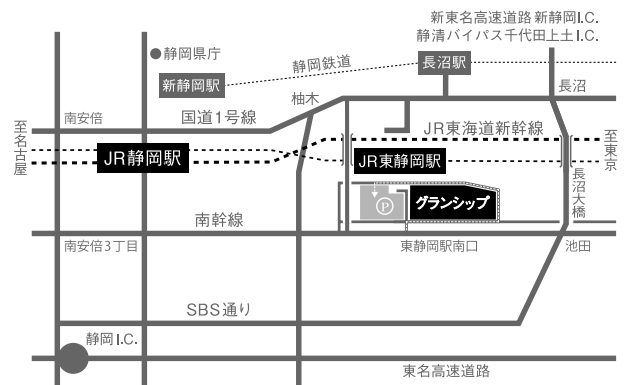

9/18(日)17:00~[北村英治スーパーカルテット]

6階交流ホール 5,100円

12/16(金)19:00~[TKUが歌うシナトラ&クリスマス・ソングwithマリーン]

中ホール・大地 S席5,100円

2017/3/11(土)17:00~[リー・リトナー&ジャパニーズフレンズ]

中ホール・大地 S席6,200円

交通アクセス

- ・JR東静岡駅南口隣接。
  - ・静岡鉄道長沼駅徒歩10分。
  - ・東海道新幹線(ひかり)で東京から1時間、新大阪から2時間。JR静岡駅乗換、東静岡駅まで3分。
  - ・車では、東名高速道路静岡I.C.から20分。新東名高速道路新静岡I.C.から15分。静岡バイパス千代田上土I.C.から10分。
- 公演当日は混雑が予想されます。近隣には他の駐車場がございませんので、公共の交通機関をご利用ください。

託児案内

ボランティアスタッフによる託児サービス(無料、2歳以上未就学児)をご利用の方は公演1週間前までにご連絡ください。定員になり次第締め切らせていただきます。

車椅子でご来場の方はご連絡ください。

【託児サービス及び車椅子でのご来場のお問い合わせ】

(公財)静岡県文化財団事業課企画制作グループ TEL.054-203-5714

〒422-8005 静岡市駿河区池田 79-4  
グランシップ指定管理者：公益財団法人静岡県文化財団  
<http://www.granship.or.jp/>